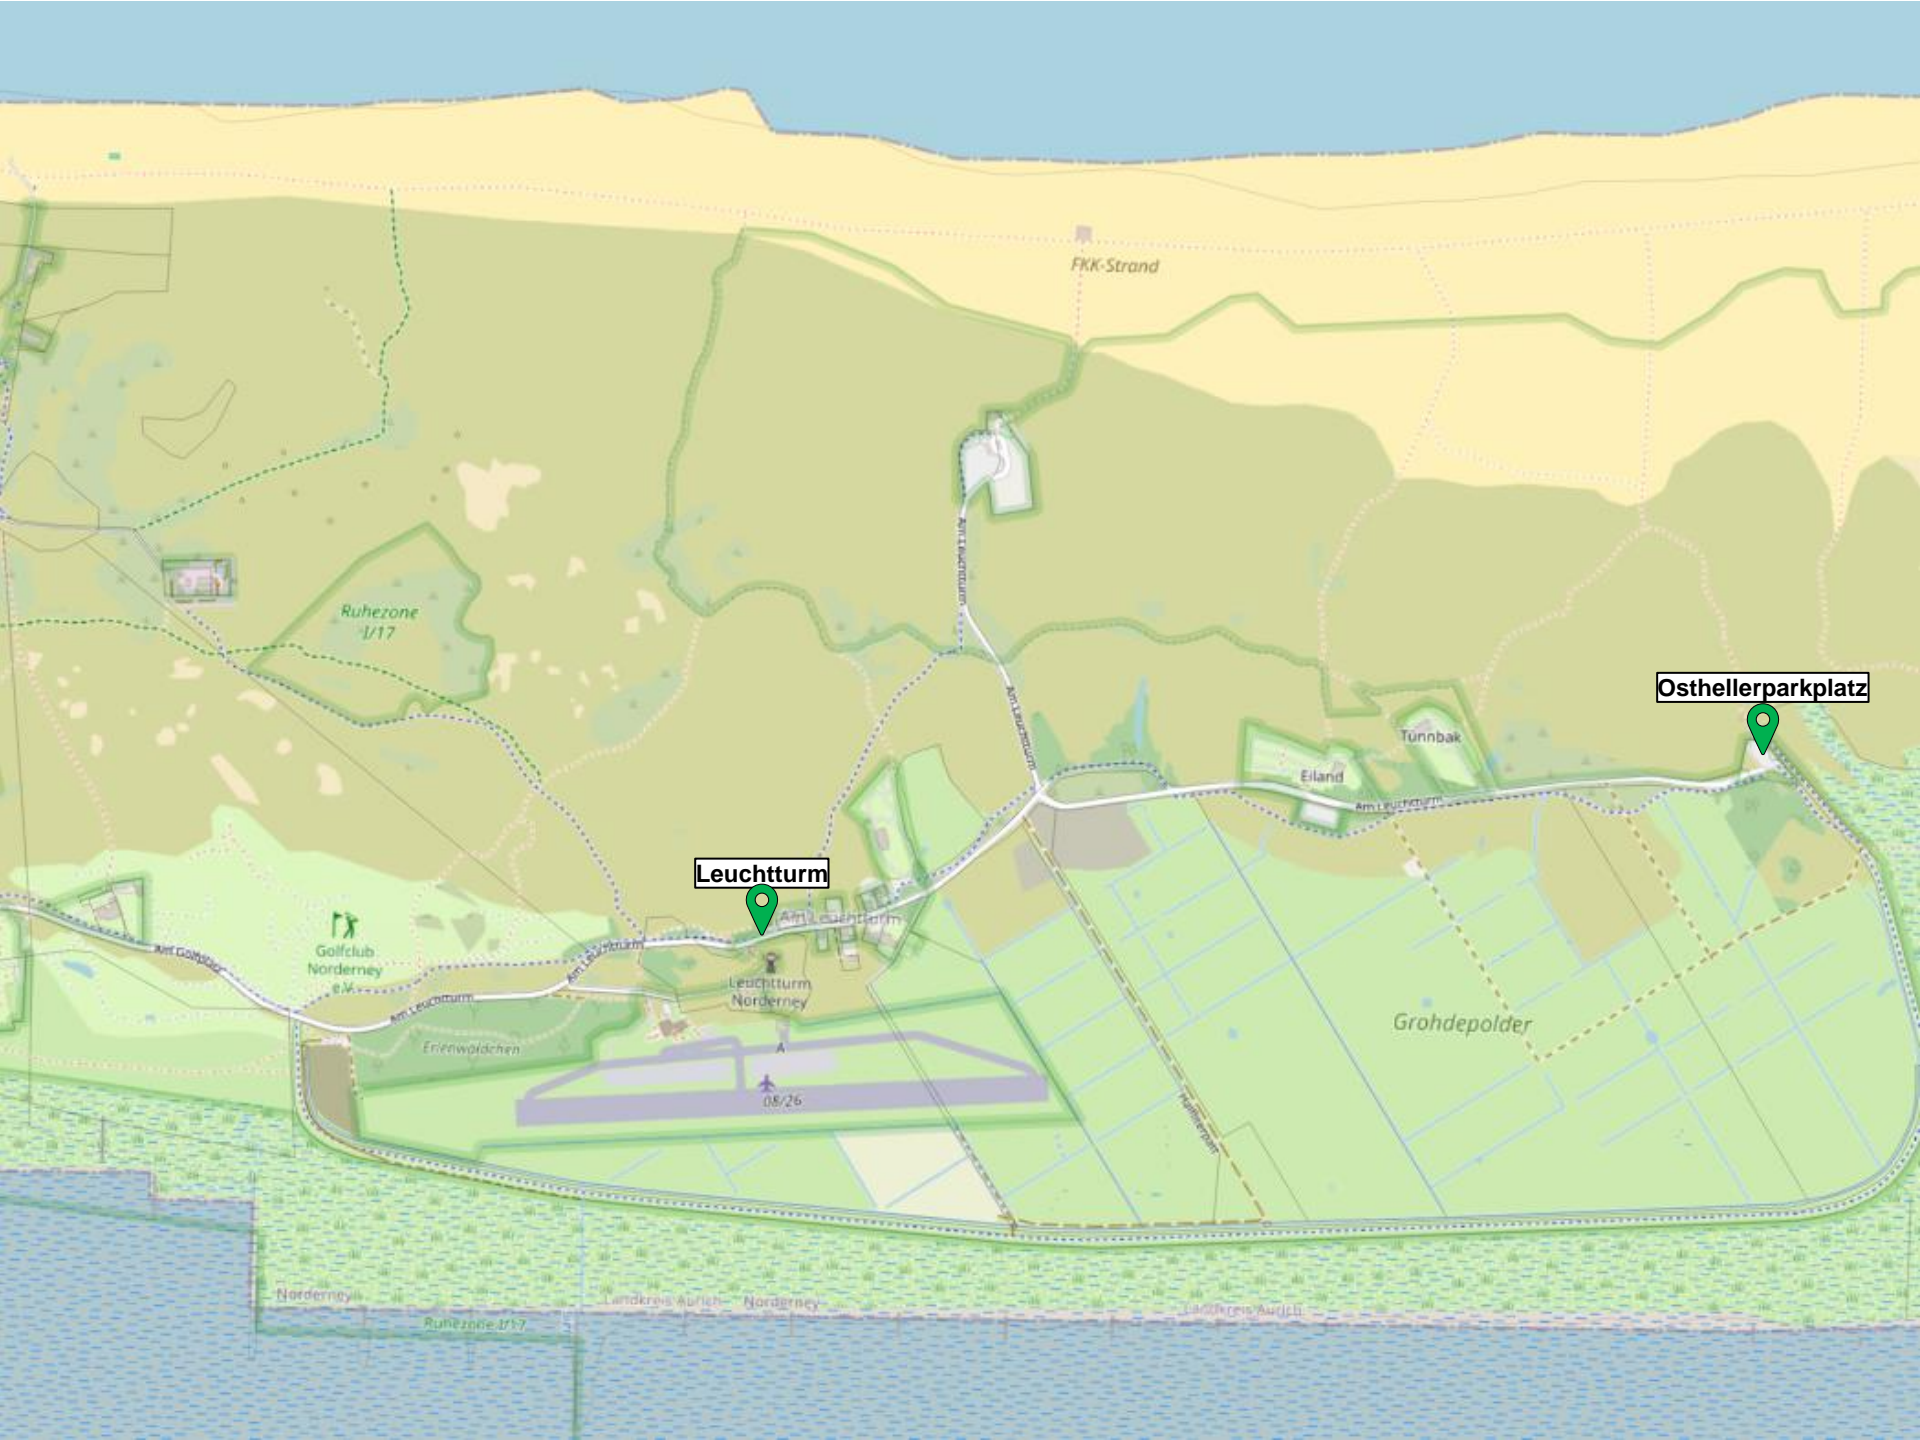

Remmer-Harms-Eck

Luciusstraße

Benekestraße

Kap

Onnen-Visser-Platz

Kaiser-Wilhelm-Denkmal

Busbahnhof

Jann-Berghaus-Straße

Poststraße

Kirchstraße

Rathaus

Rosengarten

Hafen

FKK-Strand

Ruhezone  
1/17

Osthellerparkplatz

Leuchtturm

Golfclub  
Norderney  
e.V.

Erienwaldchen

Leuchtturm  
Norderney

08/26

Eiland

Tünnbak

Grohdepolder

Hafenstr.

Norderney

Landkreis Aurich

Norderney

Landkreis Aurich

Ruhezone 1/17